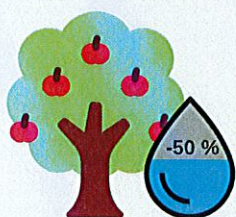

Réduction minimale de
50 % des volumes prélevés
pour les usages agricoles